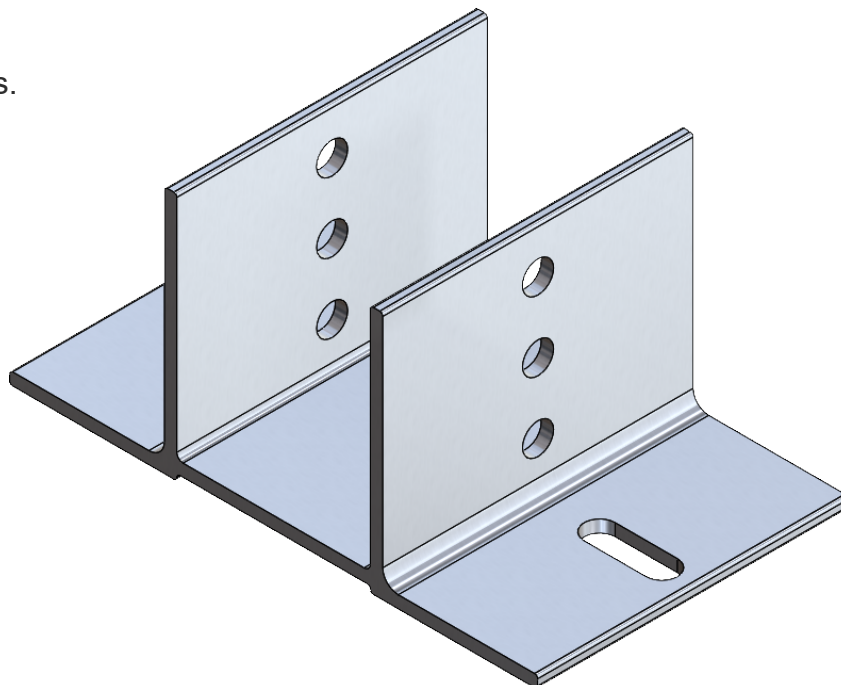

H125

Anclaje de Columna Frente Integral.

axal
Accesorios para Sistemas

FICHA TÉCNICA
ACCESORIOS

CARACTERÍSTICAS:

- Material: Aluminio.
- Color: Natural.
- Cantidad: x12 Unidades.

DIMENSIONES:

APLICABLE A LAS SIGUIENTES LÍNEAS:

Aluar - Anclaje de Columna Frente Integral.