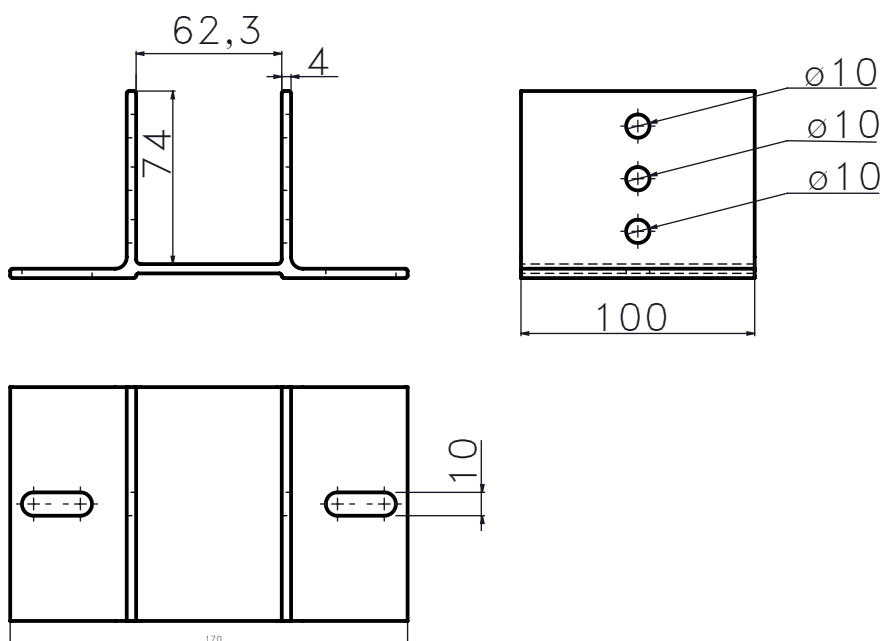

H125

Anclaje de Columna Frente Integral.

axal
Accesorios para Sistemas

FICHA TÉCNICA
ACCESORIOS

CARACTERÍSTICAS:

- Material: Aluminio.
- Color: Natural.
- Cantidad: x12 Unidades.

DIMENSIONES:

APLICABLE A LAS SIGUIENTES LÍNEAS:

Aluar - Anclaje de Columna Frente Integral.